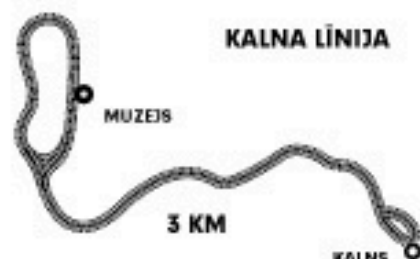

RIŅĶA LĪNIJA

STACIJAS		KM				
MUZEJS	ATĪET	0,0	11:00	11:15	16:30	17:00
PLUDMALE		0,7	-	-	-	-
MUZEJS	PIENĀK	1,4	11:10	11:25	16:40	17:10

RIŅĶA LĪNIJA

BIĒTES CENA VIENAM BRAUCIENAM RIŅĶA LĪNĪJĀ / TICKET PRICE FOR ONE TRIP ALONG RIŅĶA LINE:
СТОИМОСТЬ ОДНОЙ ПОЕЗДКИ ПО ЛИНИИ RIŅĶA

PIEAUGUŠAJIEM / ADULTS / ВОЗРАСТАМ	EUR 4,00 VAI EUR 3,90 + 10 VENTI
SKOLĒNIEM, STUDENTIEM, PENSIONĀRIEM SCHOOLCHILDREN, STUDENTS, PENSIONERS ШКОЛЬНИКАМ, СТУДЕНТАМ, ПЕНСИОНЕРАМ	EUR 2,00 VAI EUR 1,95 + 5 VENTI
ĢIMENEI (2 PIEAUGUŠĀI + 1-5 BĒRNI SKOLĒNU VECUMĀ, UZRĀDOT APŪECĪBU) FAMILY TICKET (2 ADULTS + 1-5 CHILDREN) СЕМЕЙНЫЙ БИЛЕТ (2 ВОЗРАСТАХ + 1-5 ДЕТЕЙ)	EUR 8,00 VAI EUR 7,70 + 30 VENTI

BEZ MAKSAS: I GRUPAS INVĀLĪDAM UN TĀ PAVADOŠĀJAI PERSONAI; II GRUPAS INVĀLĪDAM; PIRMSKOLAS VECUMA BĒRNIEM